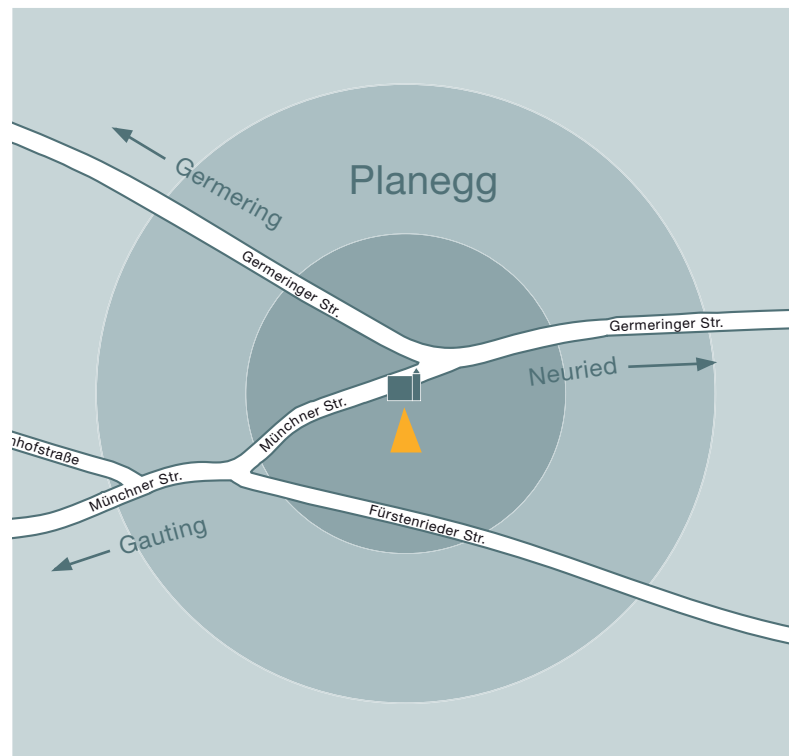

## Anfahrt

Planegg liegt in südwestlicher Richtung, ca. 16 Kilometer von der Münchner Innenstadt entfernt im so genannten Würmtal.

1. Anfahrt über die Autobahn Lindau A96 – Ausfahrt Gräfelfing – auf der Pasinger Straße über Gräfelfing nach Planegg – links auf die Germeringer Straße – schließlich rechts auf die Münchner Straße 34

2. Anfahrt über die Westumfahrung A99 – Ausfahrt Germering Süd – auf die Lindauer Autobahn A96 – erste Ausfahrt Germering/Planegg – links Richtung Planegg auf die Germeringer Straße – schließlich rechts auf die Münchner Straße 34

3. Anfahrt über den Mittleren Ring – beim Luise-Kiesselbach-Platz auf die Garmischer Autobahn A95 – Ausfahrt Fürstenried – rechts Richtung Neuried auf die Liesl-Karstadt-Straße – über Fürstenried und Neuried nach Planegg – schließlich links auf die Münchner Straße 34